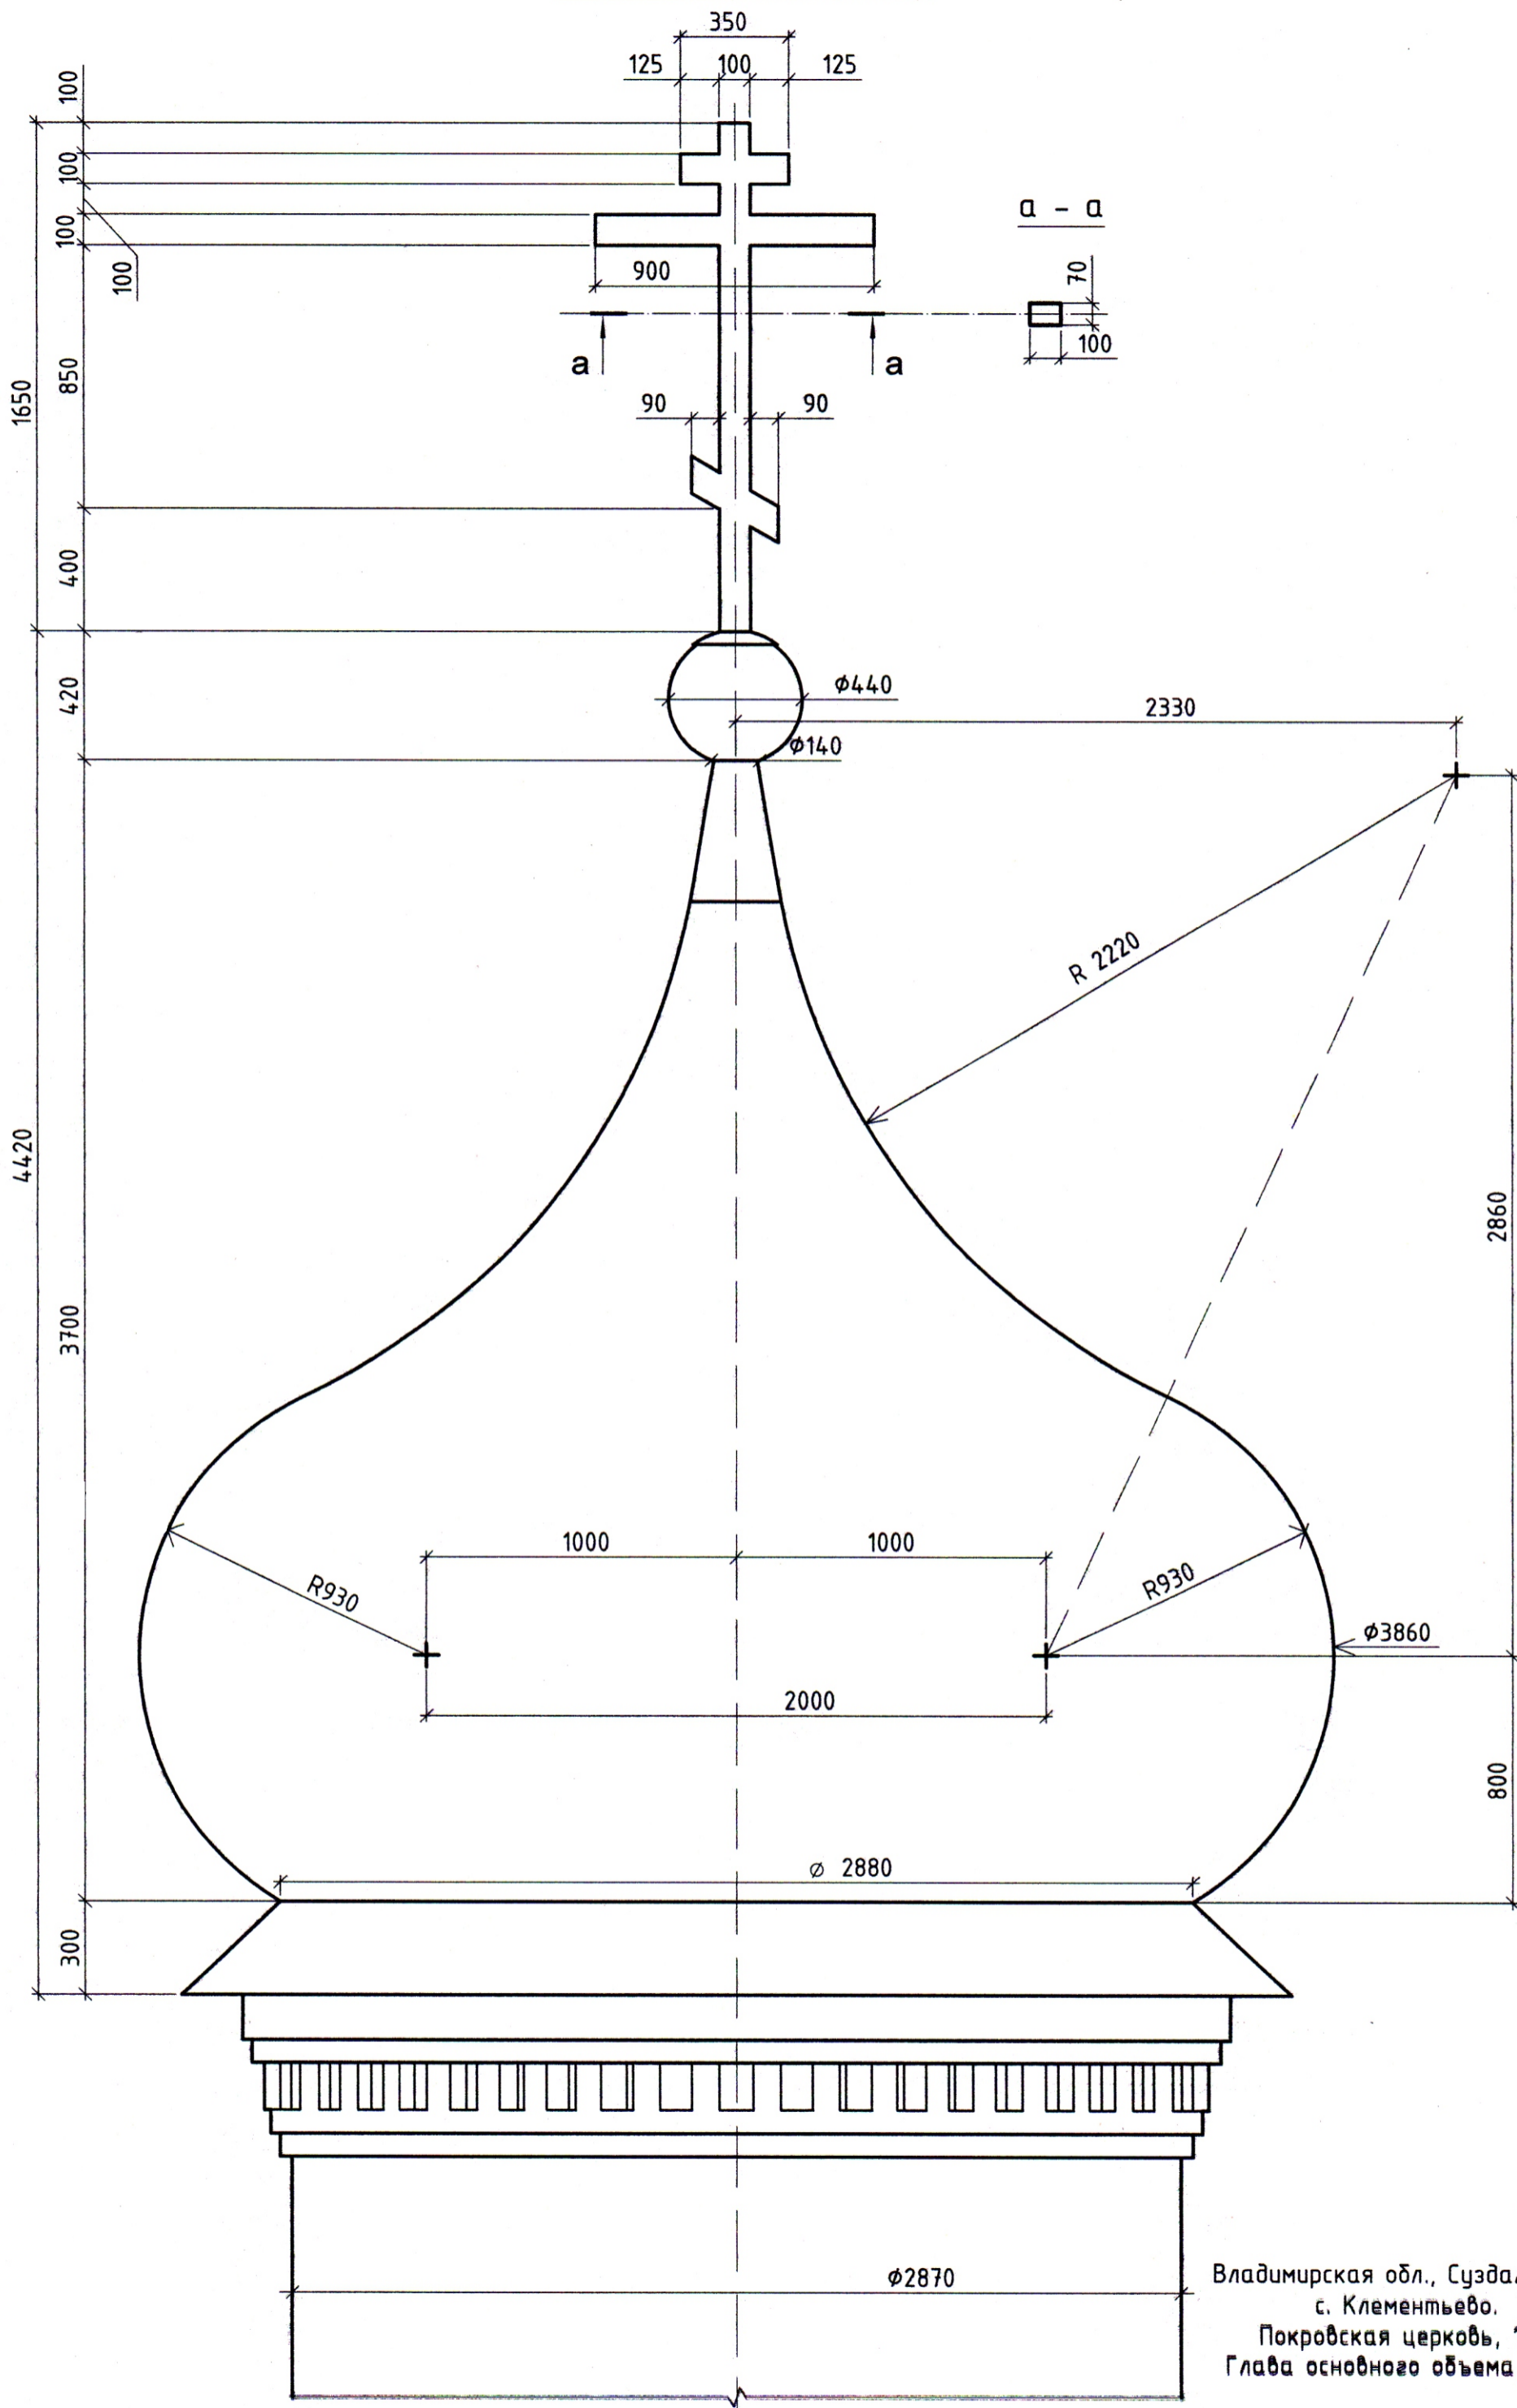

Глава основного объема, М 1:20

Владимирская обл., Суздальский р-н,  
с. Клементьево.  
Покровская церковь, 1796г.  
Глава основного объема, М 1:20